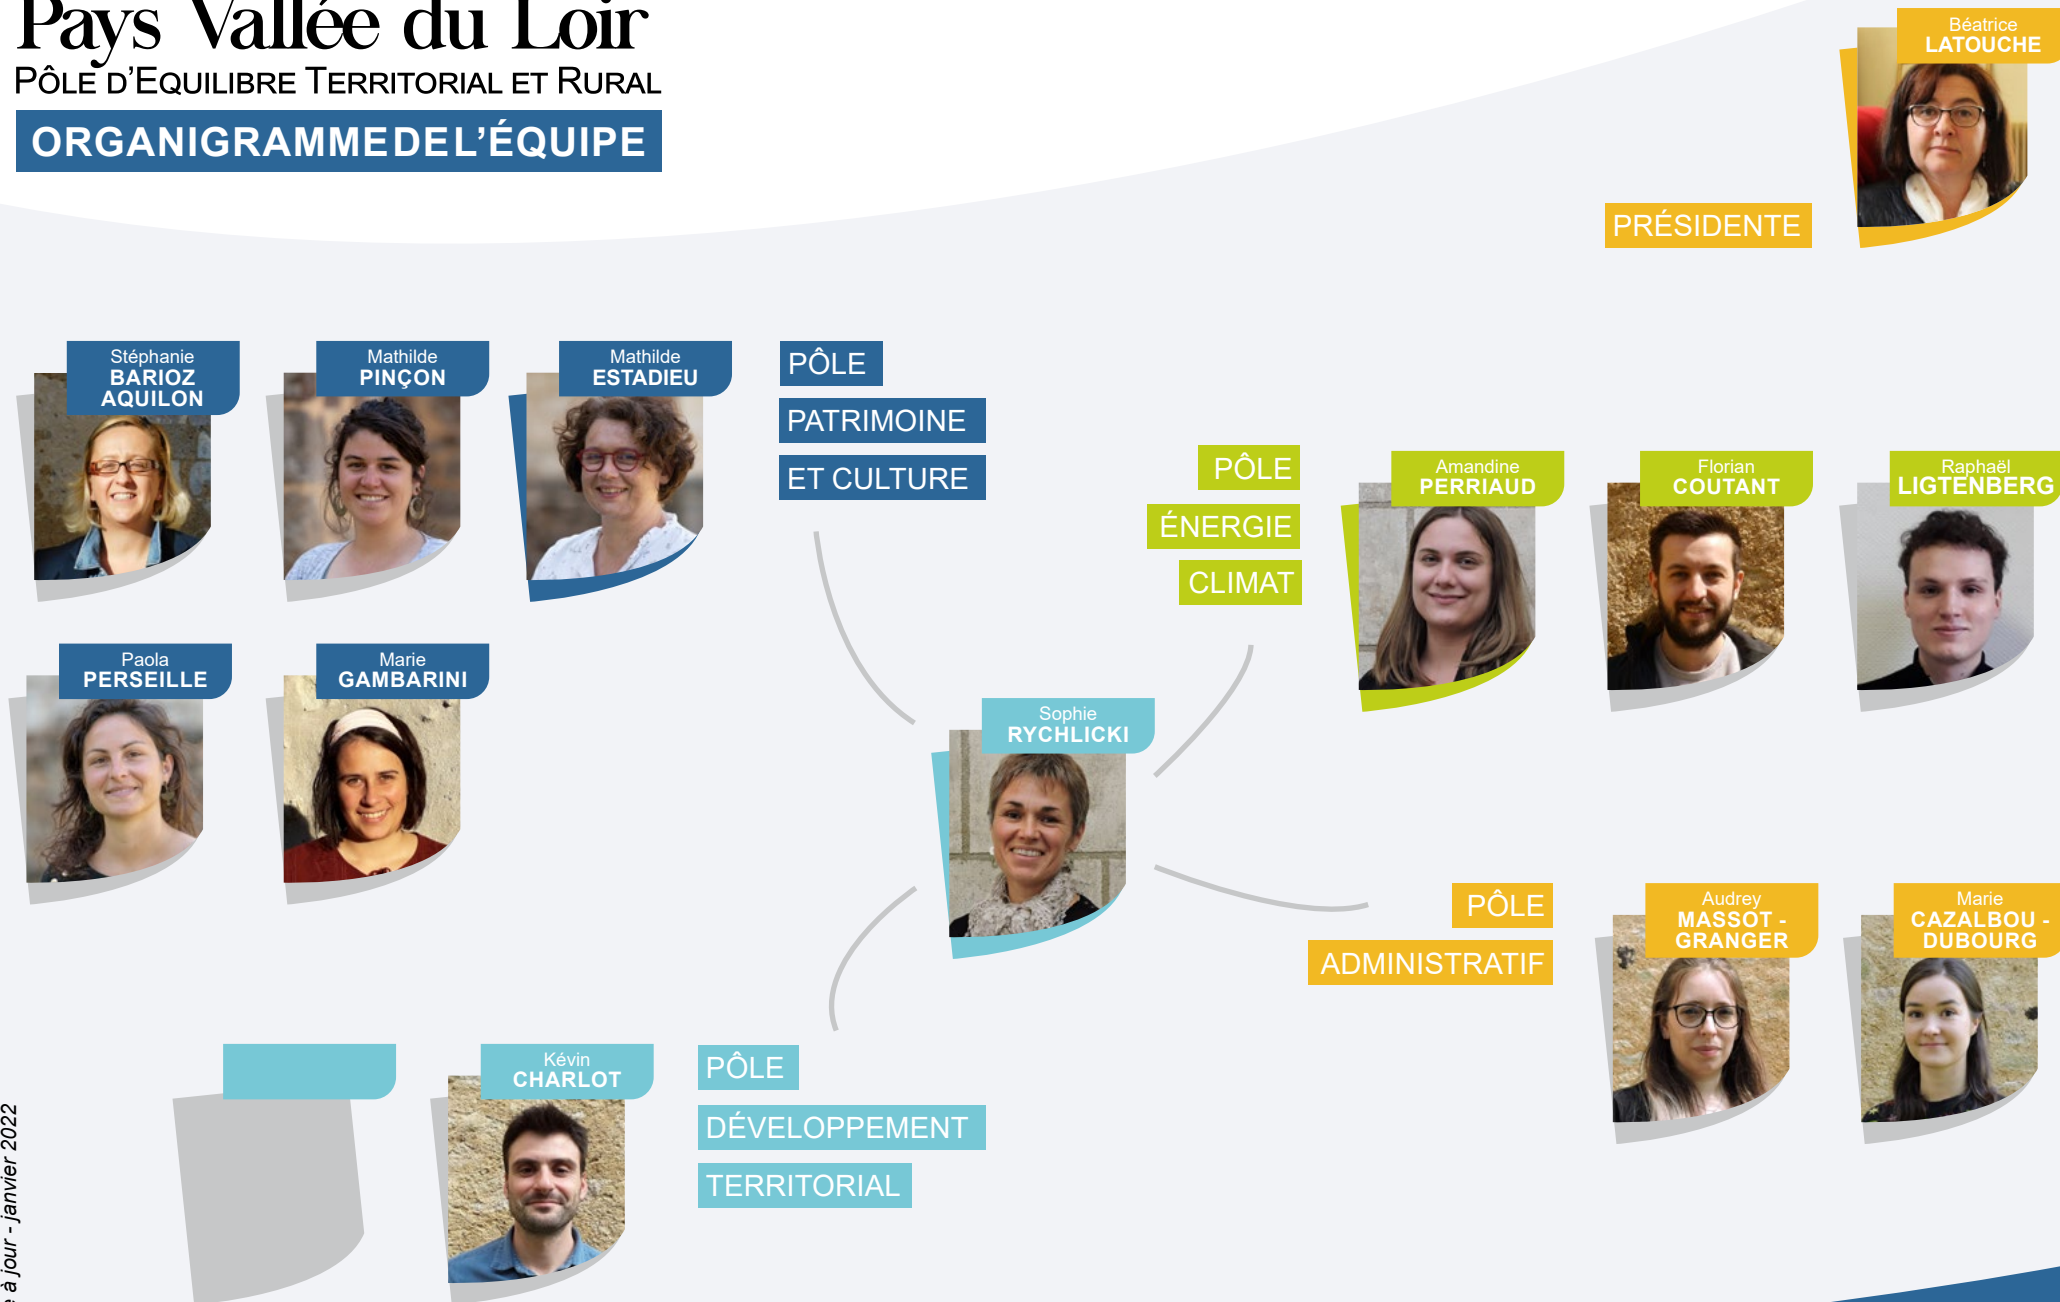

Pays Vallée du Loir

PÔLE D'ÉQUILIBRE TERRITORIAL ET RURAL

ORGANIGRAMME DE L'ÉQUIPE

Mise à jour - janvier 2022

PÔLE DÉVELOPPEMENT TERRITORIAL			
Sophie RYCHLICKI	DIRECTRICE en charge du SCoT et des politiques contractuelles	02 43 38 16 70 06 07 52 14 77	sophie.rychlicki@pays-valleeduloir.fr
Kévin CHARLOT	Chargé de mission Système d'Information Géographique <i>Bureau basé dans les locaux des services techniques de La Flèche</i>	02 43 48 53 81 06 89 13 70 83	kevin.charlot@pays-valleeduloir.fr
<i>En cours de recrutement</i>	<i>Animateur/Gestionnaire LEADER</i>		
PÔLE ADMINISTRATIF			
Audrey MASSOT-GRANGER	Gestionnaire administration et finances	02 43 38 16 63	comptabilite@pays-valleeduloir.fr
Marie CAZALBOU-DUBOURG	Secrétariat et accueil	02 43 38 16 62	accueil@pays-valleeduloir.fr
PÔLE ÉNERGIE CLIMAT			
Amandine PERRIAUD	Chargée de mission Energie – Climat	02 43 38 16 76 06 07 52 89 60	amandine.perriaud@pays-valleeduloir.fr
Florian COUTANT	Econome des Flux	02 43 38 16 77 06 78 87 04 68	florian.coutant@pays-valleeduloir.fr
Raphaël LIGTENBERG	Volontaire Territorial en Administration en charge du Schéma des Énergies Renouvelables	02 43 38 16 89 06	raphael.ligtenberg@pays-valleeduloir.fr
PÔLE PATRIMOINE ET CULTURE			
Mathilde ESTADIEU	Animatrice de l'architecture et du patrimoine	02 43 38 16 71 06 84 53 22 98	mathilde.estadieu@pays-valleeduloir.fr
Stéphanie BARIOZ – AQUILON	Chargée de mission Inventaire du patrimoine	06 83 04 73 58	stephanie.barioz@pays-valleeduloir.fr
Mathilde PINÇON	Chargée de mission Service Educatif	02 43 38 16 73 06 84 53 18 35	mathilde.pincon@pays-valleeduloir.fr
Paola PERSEILLE	Chargée de mission Culture et Communication	02 43 38 16 68 06 82 28 87 17	paola.perseille@pays-valleeduloir.fr
Marie GAMBARINI	Volontaire en Service Civique (jusqu'en juin)		marie.gambarini@pays-valleeduloir.fr